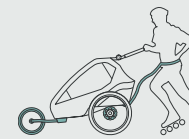

Skater

Zubehör erforderlich