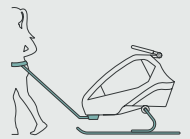

Ski + Hike

Zubehör erforderlich