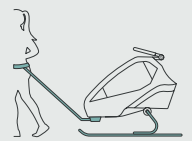

Ski + Hike

Zubehör erforderlich