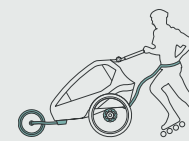

Skater

Zubehör erforderlich