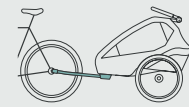

Der Kidgoo ist als Ein- oder Zweisitzer in den Farben Steel Grey, Navy Blue und Ivy Green erhältlich, die UVP liegt für den Einsitzer bei 800 Euro, für den Zweisitzer bei 850 Euro.

WEITERE FEATURES

- ✓ Komfort-Sitzsystem mit integrierten Rückenprotektoren
- ✓ Einfaches Aus- und Einbauen der Sitzbank
- ✓ Höhenverstellbares, adaptives Rückhaltesystem (easy-ARS)
- ✓ Zusammenfaltbare Kabine
- ✓ Abnehmbare Laufräder
- ✓ 360° drehbares, luftgefülltes Buggyrad mit Joggerfunktion
- ✓ 360° Belüftungssystem mit manueller Klimakontrolle
- ✓ Höhenverstellbarer Schiebegriff mit Überrollschutz
- ✓ 3-in-1-Verdeck (Insekten-, Sonnen- und Spritzwasserschutz) Magnetische Verdecksicherung mit Fidlock®-Verschlüssen
- ✓ Deichsel mit Kupplung und Schnellwechselfunktion
- ✓ Vorrichtung für Hängematten / Babyschalen
- ✓ Höhenverstellbare Kopfstütze
- ✓ Abnehmbare Netztaschen im Kabineninnenraum (Klett)
- ✓ Zahlreiche Verstaumöglichkeiten und XL-Kofferraum

Wunderbar wandelbar: Du entscheidest

Trailer

Inklusive