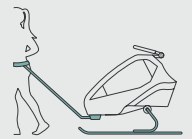

Ski + Hike

Zubehör erforderlich