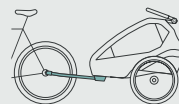

Im Innenraum bietet das Komfort-Sitzsystem mit integrierten Rückenprotektoren sicheren Halt, während sich das patentierte und adaptive Rückhaltesystem (easy-ARS) in Sekunden perfekt auf Dein Kind einstellen lässt. So wächst der Anhänger flexibel mit und bleibt immer optimal angepasst.

Das 360° Belüftungssystem sorgt für ein angenehmes Klima in der Kabine, während das 3-in-1-Verdeck zuverlässig vor Sonne, Insekten und Spritzwasser schützt, egal bei welchem Wetter. Ergänzt wird das Ganze durch den seitlichen Sonnenschutz mit Klett in der Kabine, der Dein Kind zusätzlich vor direkter Sonneneinstrahlung schützt und für noch mehr Komfort unterwegs sorgt.

Auch im Alltag überzeugt der Kidgoo Pro mit durchdachten Details: Das becco-Kupplungssystem ermöglicht Dir ein blitzschnelles An- und Abkuppeln, der großzügige Stauraum und die zahlreichen Verstaumöglichkeiten bieten genügend Platz für alles, was Du unterwegs brauchst.

So wird aus einem Fahrradanhänger ein zuverlässiger Begleiter für Alltag, Freizeit und sportliche Abenteuer.

FÜR ALLE, DIE KEINE KOMPROMISSE MACHEN.

Der Kidgoo Pro ist für alle, die keine Kompromisse machen: mehr Sportlichkeit, mehr Komfort und maximale Ausstattung ab Werk.

DESIGN UND PREIS

Den Kidgoo Pro erhältst Du als: Einsitzer für 1.100 € (UVP) und Zweisitzer für 1.200 € (UVP).

Wunderbar wandelbar: Du entscheidest

Trailer

Inklusive