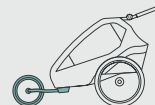

### DESIGN UND PREIS

Den Kidgoo Pro erhältst Du als: Einsitzer für 1.100 € (UVP) und Zweisitzer für 1.200 € (UVP).

## Wunderbar wandelbar: Du entscheidest

Trailer

Inklusive

Buggy + Walker

Inklusive

Babytransport

Zubehör erforderlich

Jogger