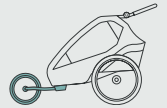

Jogger

Inklusive