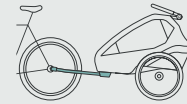

Auch im Alltag überzeugt der Kidgoo Pro mit durchdachten Details:

Das becco-Kupplungssystem ermöglicht Dir ein blitzschnelles An- und Abkuppeln, der großzügige Stauraum und die zahlreichen Verstaumöglichkeiten bieten genügend Platz für alles, was Du unterwegs brauchst.

So wird aus einem Fahrradanhänger ein zuverlässiger Begleiter für Alltag, Freizeit und sportliche Abenteuer.

FÜR ALLE, DIE KEINE KOMPROMISSE MACHEN.

Der Kidgoo Pro ist für alle, die keine Kompromisse machen: mehr Sportlichkeit, mehr Komfort und maximale Ausstattung ab Werk.

DESIGN UND PREIS

Den Kidgoo Pro erhältst Du als: Einsitzer für 1.100 € (UVP) und Zweisitzer für 1.200 € (UVP).

Wunderbar wandelbar: Du entscheidest

Trailer

Inklusive

Buggy + Walker

Inklusive

Babytransport