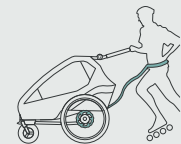

Skater

Inklusive