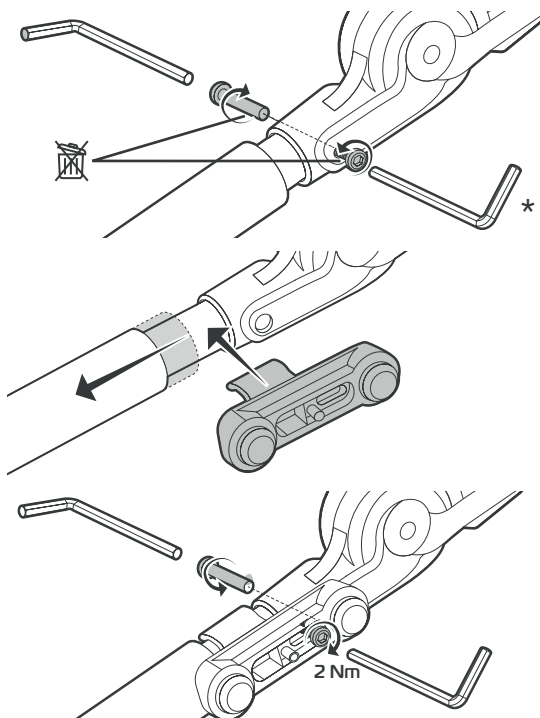

Qeridoo

FIDLOCK®

DE

BEDIENUNGSANLEITUNG

FIDLOCK TWIST base by Qeridoo

Produktbeschreibung

Die FIDLOCK TWIST base by Qeridoo ist eine vielseitig einsetzbare Halterung, welche sehr einfach am Fahrradanhänger montiert werden kann. Mit dieser magnetischen Technologie behält Dein Qeridoo nicht nur seinen schicken Look, sondern bietet dank des modularen Systems individuelle Befestigungsmöglichkeiten für Trinkflaschen und andere nützliche FIDLOCK TWIST Accessoires.

Produktdetails

Material: Nylon, Neodym
Maximale Belastung: siehe Bedienungsanleitung TWIST module.

Dieses Produkt ist durch eines oder mehrere FIDLOCK Patente geschützt. Weitere Informationen zum Patentschutz erhältst Du auf: www.fidlock.com/patents