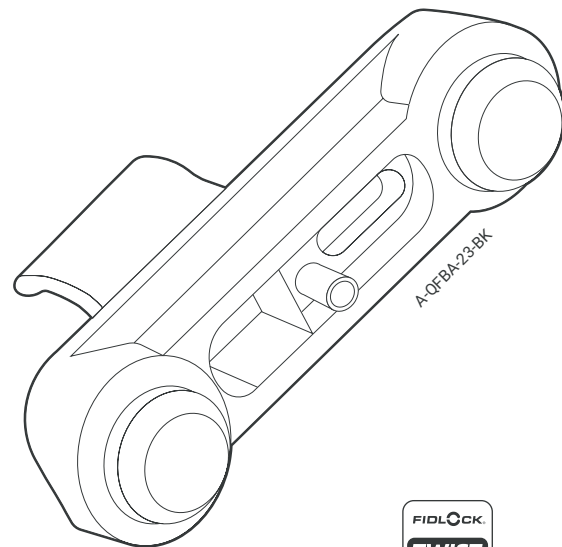

Hinweise

ACHTUNG!

Bitte lies die Gebrauchsanweisung vor der Montage und der ersten Benutzung sorgfältig durch und bewahre diese auf.

ACHTUNG!

Prüfe vor jeder Benutzung, ob die FIDLOCK TWIST base by Qeridoo korrekt montiert und frei von Verschmutzungen ist. Sollten Mängel gleich welcher Art auftreten, stelle die Benutzung umgehend ein und kontaktiere Deinen Fachhändler.

ACHTUNG!

Verpackungsmaterialien sind zu entfernen und gemäß den, in Deiner Region geltenden, Umweltrichtlinien zu entsorgen.

TIPP!

Die FIDLOCK TWIST base by Qeridoo kann mit einer FIDLOCK Trinkflasche, sowie vielen weiteren FIDLOCK TWIST Produkten verwendet werden.

TIPP! *

Der zweite Innensechskantschlüssel ist beim Lieferumfang von Deinem Qeridoo enthalten.

TIPP!

Für die Montage der FIDLOCK TWIST base by Qeridoo an einem Qeridoo bis 2022 kann die Niete am Schiebegriff auf-gebohrt und durch die beiliegende Hülsenschraube ersetzt werden. Hierfür ist etwas handwerkliches Geschick erforderlich. Wir empfehlen die Montage bei einem Fachhändler oder einer Fahrradwerkstatt.

Copyright

Alle Rechte an dieser Dokumentation verbleiben bei der Qeridoo GmbH.

Enthaltene Texte, Werte und Abbildungen dürfen nicht unbefugt vervielfältigt, verbreitet, zu Wettbewerbszwecken verwertet oder anderen zugänglich gemacht werden. Sollten im Rahmen dieser Dokumentation weitere Produktnamen verwendet werden, sind diese in der Regel als eingetragene Warenzeichen des jeweiligen Herstellers anzusehen.

Supportinformationen

Bitte wende Dich bei Fragen zu unseren Produkten direkt an uns.

Unsere aktuelle Händlerliste findest
Du unter: qeridoo.de/go/haendlersuche

www.qeridoo.de