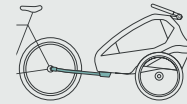

Im Innenraum erwartet Dich eine komfortable Sitzlösung mit integrierten Rückenprotektoren sowie eine verstellbare Kopfstütze für zusätzlichen Halt – ideal, wenn Deine Kinder unterwegs entspannen oder einschlafen. Der 5-Punkt-Sicherheitsgurt sorgt dabei für sicheren Sitz und eine einfache Handhabung.

SICHER UNTERWEGS – GANZ QERIDOO

Der stabile Aluminiumrahmen, patentierte Kopfprotektoren und durchdachte Sicherheitsfeatures bieten ein rundum sicheres Fahrerlebnis, bei jeder Fahrt. Das 360° Belüftungssystem mit manueller Klimakontrolle schafft zusätzlich ein angenehmes Klima in der Kabine.

Zahlreiche Verstaumöglichkeiten und der großzügige XL-Kofferraum geben Dir genau die Flexibilität, die Du im Alltag brauchst.

Der Kidgoo Lite ist die ideale Wahl für alle, die Wert auf Qualität, Sicherheit und Funktionalität legen und sich bewusst für eine klare, alltagstaugliche Ausstattung entscheiden.

Erhältlich als Einsitzer für 650 € (UVP) in Titanium Grey sowie als Zweisitzer für 700 € (UVP) in den Farben Steel Grey, Navy Blue, Ivy Green und Titanium Grey.

Wunderbar wandelbar: Du entscheidest

Trailer

Inklusive