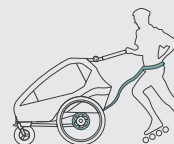

Skater

Inklusive