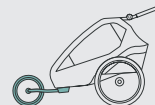

Jogger

Inklusive