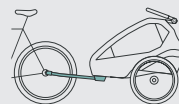

Auch im Alltag überzeugt der Kidgoo Pro mit durchdachten Details: Das becco-Kupplungssystem ermöglicht Dir ein blitzschnelles An- und Abkuppeln, der großzügige Stauraum und die zahlreichen Verstaumöglichkeiten bieten genügend Platz für alles, was Du unterwegs brauchst.

So wird aus einem Fahrradanhänger ein zuverlässiger Begleiter für Alltag, Freizeit und sportliche Abenteuer.

FÜR ALLE, DIE KEINE KOMPROMISSE MACHEN.

Der Kidgoo Pro ist für alle, die keine Kompromisse machen: mehr Sportlichkeit, mehr Komfort und maximale Ausstattung ab Werk.

DESIGN UND PREIS

Den Kidgoo Pro erhältst Du als: Einsitzer für 1.100 € (UVP) und Zweisitzer für 1.200 € (UVP).

Wunderbar wandelbar: Du entscheidest

Trailer

Inklusive

Buggy + Walker

Inklusive

Babytransport