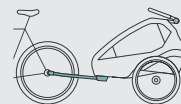

Im Innenraum bietet das Komfort-Sitzsystem mit integrierten Rückenprotektoren sicheren Halt, während sich das patentierte und adaptive Rückhaltesystem (easy-ARS) in Sekunden perfekt auf Dein Kind einstellen lässt. So wächst der Anhänger flexibel mit und bleibt immer optimal angepasst.

Das 360° Belüftungssystem sorgt für ein angenehmes Klima in der Kabine, während das 3-in-1-Verdeck zuverlässig vor Sonne, Insekten und Spritzwasser schützt, egal bei welchem Wetter. Ergänzt wird das Ganze durch den seitlichen Sonnenschutz mit Klett in der Kabine, der Dein Kind zusätzlich vor direkter Sonneneinstrahlung schützt und für noch mehr Komfort unterwegs sorgt.

Auch im Alltag überzeugt der Kidgoo Pro mit durchdachten Details:

Das becco-Kupplungssystem ermöglicht Dir ein blitzschnelles An- und Abkuppeln, der großzügige Stauraum und die zahlreichen Verstaumöglichkeiten bieten genügend Platz für alles, was Du unterwegs brauchst.

So wird aus einem Fahrradanhänger ein zuverlässiger Begleiter für Alltag, Freizeit und sportliche Abenteuer.

FÜR ALLE, DIE KEINE KOMPROMISSE MACHEN.

Der Kidgoo Pro ist für alle, die keine Kompromisse machen: mehr Sportlichkeit, mehr Komfort und maximale Ausstattung ab Werk.

DESIGN UND PREIS

Den Kidgoo Pro erhältst Du als: Einsitzer für 1.100 € (UVP) und Zweisitzer für 1.200 € (UVP).

Wunderbar wandelbar: Du entscheidest

Trailer

Inklusive